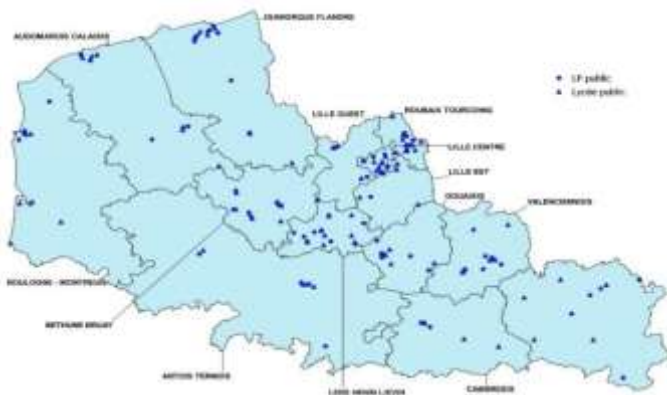

LES ÉTABLISSEMENTS

2025-2026

Les chiffres clés de l'académie

3 029 écoles
437 collèges
146 lycées généraux,
technologiques ou
polyvalents
82 lycées professionnels
6 EREA

Écoles du premier degré

	Public				Privé sous contrat	Académie
	REP	REP+	Hors EP	Ensemble		
Ecoles maternelles	185	112	490	787	1	788
Ecoles élémentaires ou primaires	255	161	1 491	1 907	334	2 241
Total	440	273	1 981	2 694	335	3 029

Établissements du second degré

	Public				Privé sous contrat	Académie
	REP	REP+	Hors EP	Ensemble		
Collèges	77	41	208	326	111	437
Lycées (général, technologique et polyvalent)			90	90	56	146
Lycées professionnels			70	70	12	82
EREA			6	6		6
Total	77	41	374	492	179	671

Cartographie des collèges publics

Cartographie des collèges privés sous contrat

Cartographie des lycées et lycées professionnels publics

Cartographie des lycées et lycées professionnels privés sous contrat

Nord

2 208 établissements

Écoles du premier degré

	Public				Privé sous contrat	Nord
	REP	REP+	Hors EP	Ensemble		
Ecoles maternelles	111	85	271	467	1	468
Ecoles élémentaires ou primaires	152	120	792	1 064	239	1 303
Total	263	205	1 063	1 531	240	1 771