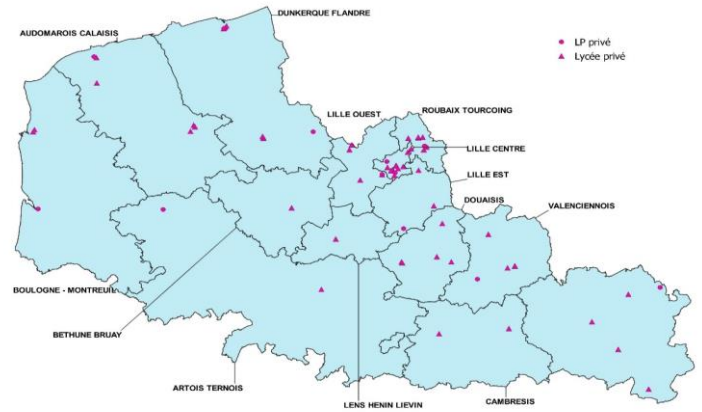

Établissements du second degré

	Public				Ensemble	Privé sous contrat	Académie
	REP	REP+	Hors EP				
Collèges	77	41	208	326	112	438	
Lycées (général, technologique et polyvalent)			88	88	57	145	
Lycées professionnels			70	70	12	82	
EREA			6	6		6	
Total	77	41	372	490	181	671	

Cartographie des collèges publics

Cartographie des collèges privés sous contrat

Cartographie des lycées et lycées professionnels publics

Cartographie des lycées et lycées professionnels privés sous contrat

Nord

2 243 établissements

Écoles du premier degré

	Public				Privé sous contrat	Nord
	REP	REP+	Hors EP	Ensemble		
Écoles maternelles	112	91	292	495	3	498
Écoles élémentaires ou primaires	154	118	794	1 066	241	1 307
Total	266	209	1 086	1 561	244	1 805

Établissements du second degré

	Public				Privé sous contrat	Nord
	REP	REP+	Hors EP	Ensemble		
Collèges	45	31	125	201	80	281
Lycées (général, technologique et polyvalent)			57	57	46	103
Lycées professionnels			42	42	9	51
EREA			3	3		3
Total	45	31	227	303	135	438