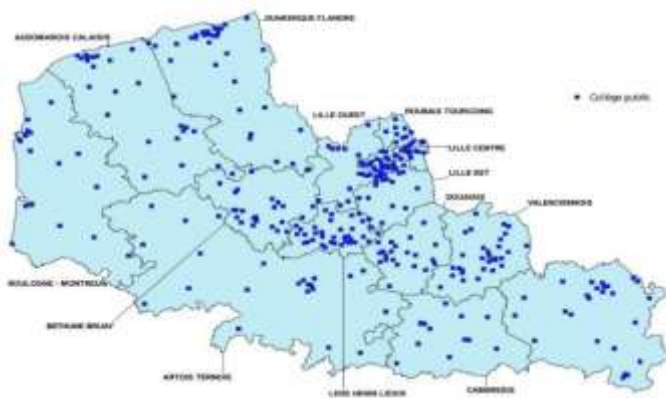

Écoles du premier degré

	Public				Privé sous contrat	Académie
	REP	REP+	Hors EP	Ensemble		
Ecoles maternelles	185	112	490	787	1	788
Ecoles élémentaires ou primaires	255	161	1 491	1 907	334	2 241
Total	440	273	1 981	2 694	335	3 029

Établissements du second degré

	Public				Privé sous contrat	Académie
	REP	REP+	Hors EP	Ensemble		
Collèges	77	41	208	326	111	437
Lycées (général, technologique et polyvalent)			90	90	56	146
Lycées professionnels			70	70	12	82
EREA			6	6		6
Total	77	41	374	492	179	671

Cartographie des collèges publics