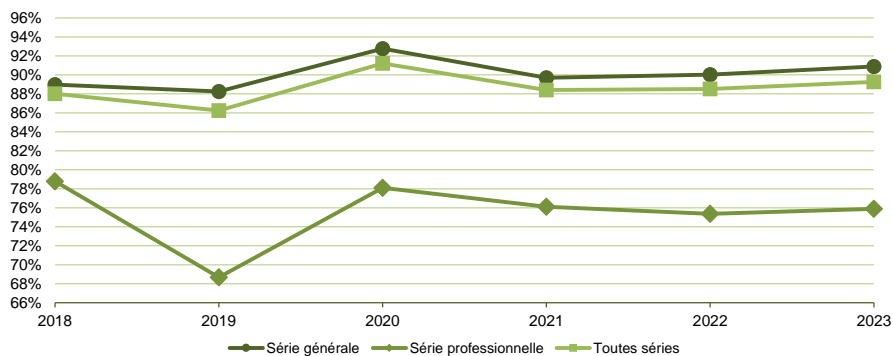

RÉSULTATS AU DNB

2023

**Les chiffres clés
de l'académie**

**89,3 % de réussite au diplôme
national du brevet des collèges**

Taux de réussite au diplôme national du brevet

	Académie de Lille			France métropolitaine + DROM y compris Mayotte		
	Nombre		Taux de réussite (%)	Nombre		Taux de réussite (%)
	Présents	Admis		Présents	Admis	
Générale	47 684	43 340	90,9	766 463	691 692	90,2
Professionnelle	5 772	4 380	75,9	84 389	65 870	78,1
Académie	53 456	47 720	89,3	850 852	757 562	89,0

Évolution des taux de réussite au diplôme national du brevet dans l'académie de Lille

Champ : Tous candidats, tous ministères, académie de Lille, résultats définitifs.

Source : MEN, Système d'information Cyclades ; Ministère de l'agriculture, Système d'information Safran.