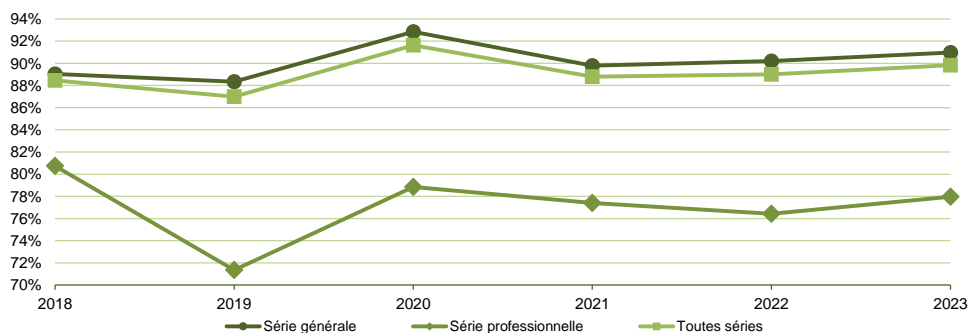

RÉSULTATS AU DNB

2023

**Les chiffres clés
de l'académie**

**89,3 % de réussite au diplôme
national du brevet des collèges**

Taux de réussite au diplôme national du brevet

	Académie de Lille			France métropolitaine + DROM y compris Mayotte		
	Nombre		Taux de réussite (%)	Nombre		Taux de réussite (%)
	Présents	Admis		Présents	Admis	
Générale	47 684	43 340	90,9	766 463	691 692	90,2
Professionnelle	5 772	4 380	75,9	84 389	65 870	78,1
Académie	53 456	47 720	89,3	850 852	757 562	89,0

Évolution des taux de réussite au diplôme national du brevet dans l'académie de Lille

Champ : Tous candidats, tous ministères, académie de Lille, résultats définitifs.

Source : MEN, Système d'information Cyclades ; Ministère de l'agriculture, Système d'information Safran.

Taux de réussite au diplôme national du brevet

	Ensemble		
	Nombre		Taux de réussite (%)
	Présents	Admis	
Générale	30 967	27 989	90,4
Professionnelle	2 588	2 061	79,6
Nord	33 555	30 050	89,6
Générale	16 420	15 125	92,1
Professionnelle	2 000	1 516	75,8
Pas-de-Calais	18 420	16 641	90,3
Générale	47 387	43 114	91,0
Professionnelle	4 588	3 577	78,0
Académie	51 975	46 691	89,8

Évolution des taux de réussite au diplôme national du brevet dans l'académie de Lille

Champ : élèves scolarisés sous statut scolaire dans un établissement public ou privé sous contrat sous tutelle du MEN, académie de Lille, résultats définitifs.