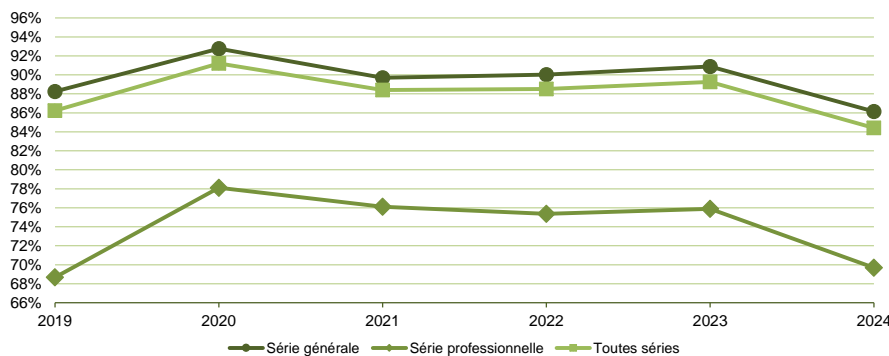

RÉSULTATS AU DNB

2024

**Les chiffres clés
de l'académie**

**84,4 % de réussite au diplôme
national du brevet des collèges**

Taux de réussite au diplôme national du brevet

	Académie de Lille			France métropolitaine + DROM y compris Mayotte		
	Nombre		Taux de réussite (%)	Nombre		Taux de réussite (%)
	Présents	Admis		Présents	Admis	
Générale	46 584	40 128	86,1	757 439	657 223	86,8
Professionnelle	5 487	3 824	69,7	84 006	63 143	75,2
Académie	52 071	43 952	84,4	841 445	720 366	85,6

Évolution des taux de réussite au diplôme national du brevet dans l'académie de Lille

Champ : Tous candidats, tous ministères, académie de Lille, résultats définitifs.

Source : MEN, Système d'information Cyclades ; Ministère de l'agriculture, Système d'information Safran.