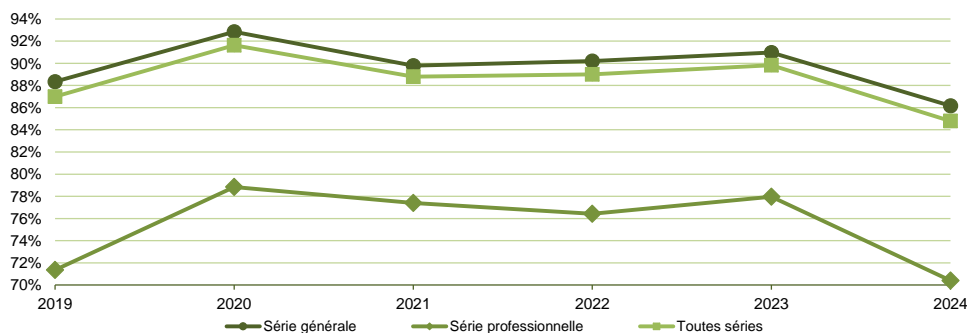

RÉSULTATS AU DNB

2024

**Les chiffres clés
de l'académie**

**84,4 % de réussite au diplôme
national du brevet des collèges**

Taux de réussite au diplôme national du brevet

	Académie de Lille			France métropolitaine + DROM y compris Mayotte		
	Nombre		Taux de réussite (%)	Nombre		Taux de réussite (%)
	Présents	Admis		Présents	Admis	
Générale	46 584	40 128	86,1	757 439	657 223	86,8
Professionnelle	5 487	3 824	69,7	84 006	63 143	75,2
Académie	52 071	43 952	84,4	841 445	720 366	85,6

Évolution des taux de réussite au diplôme national du brevet dans l'académie de Lille

Champ : Tous candidats, tous ministères, académie de Lille, résultats définitifs.

Source : MEN, Système d'information Cyclades ; Ministère de l'agriculture, Système d'information Safran.

Taux de réussite au diplôme national du brevet

	Ensemble		
	Nombre		Taux de réussite (%)
	Présents	Admis	
Générale	30 418	25 878	85,1
Professionnelle	2 433	1 780	73,2
Nord	32 851	27 658	84,2
Générale	15 832	13 975	88,3
Professionnelle	1 996	1 338	67,0
Pas-de-Calais	17 828	15 313	85,9
Générale	46 250	39 853	86,2
Professionnelle	4 429	3 118	70,4
Académie	50 679	42 971	84,8

Évolution des taux de réussite au diplôme national du brevet dans l'académie de Lille

Champ : élèves scolarisés sous statut scolaire dans un établissement public ou privé sous contrat sous tutelle du MEN, académie de Lille, résultats définitifs.