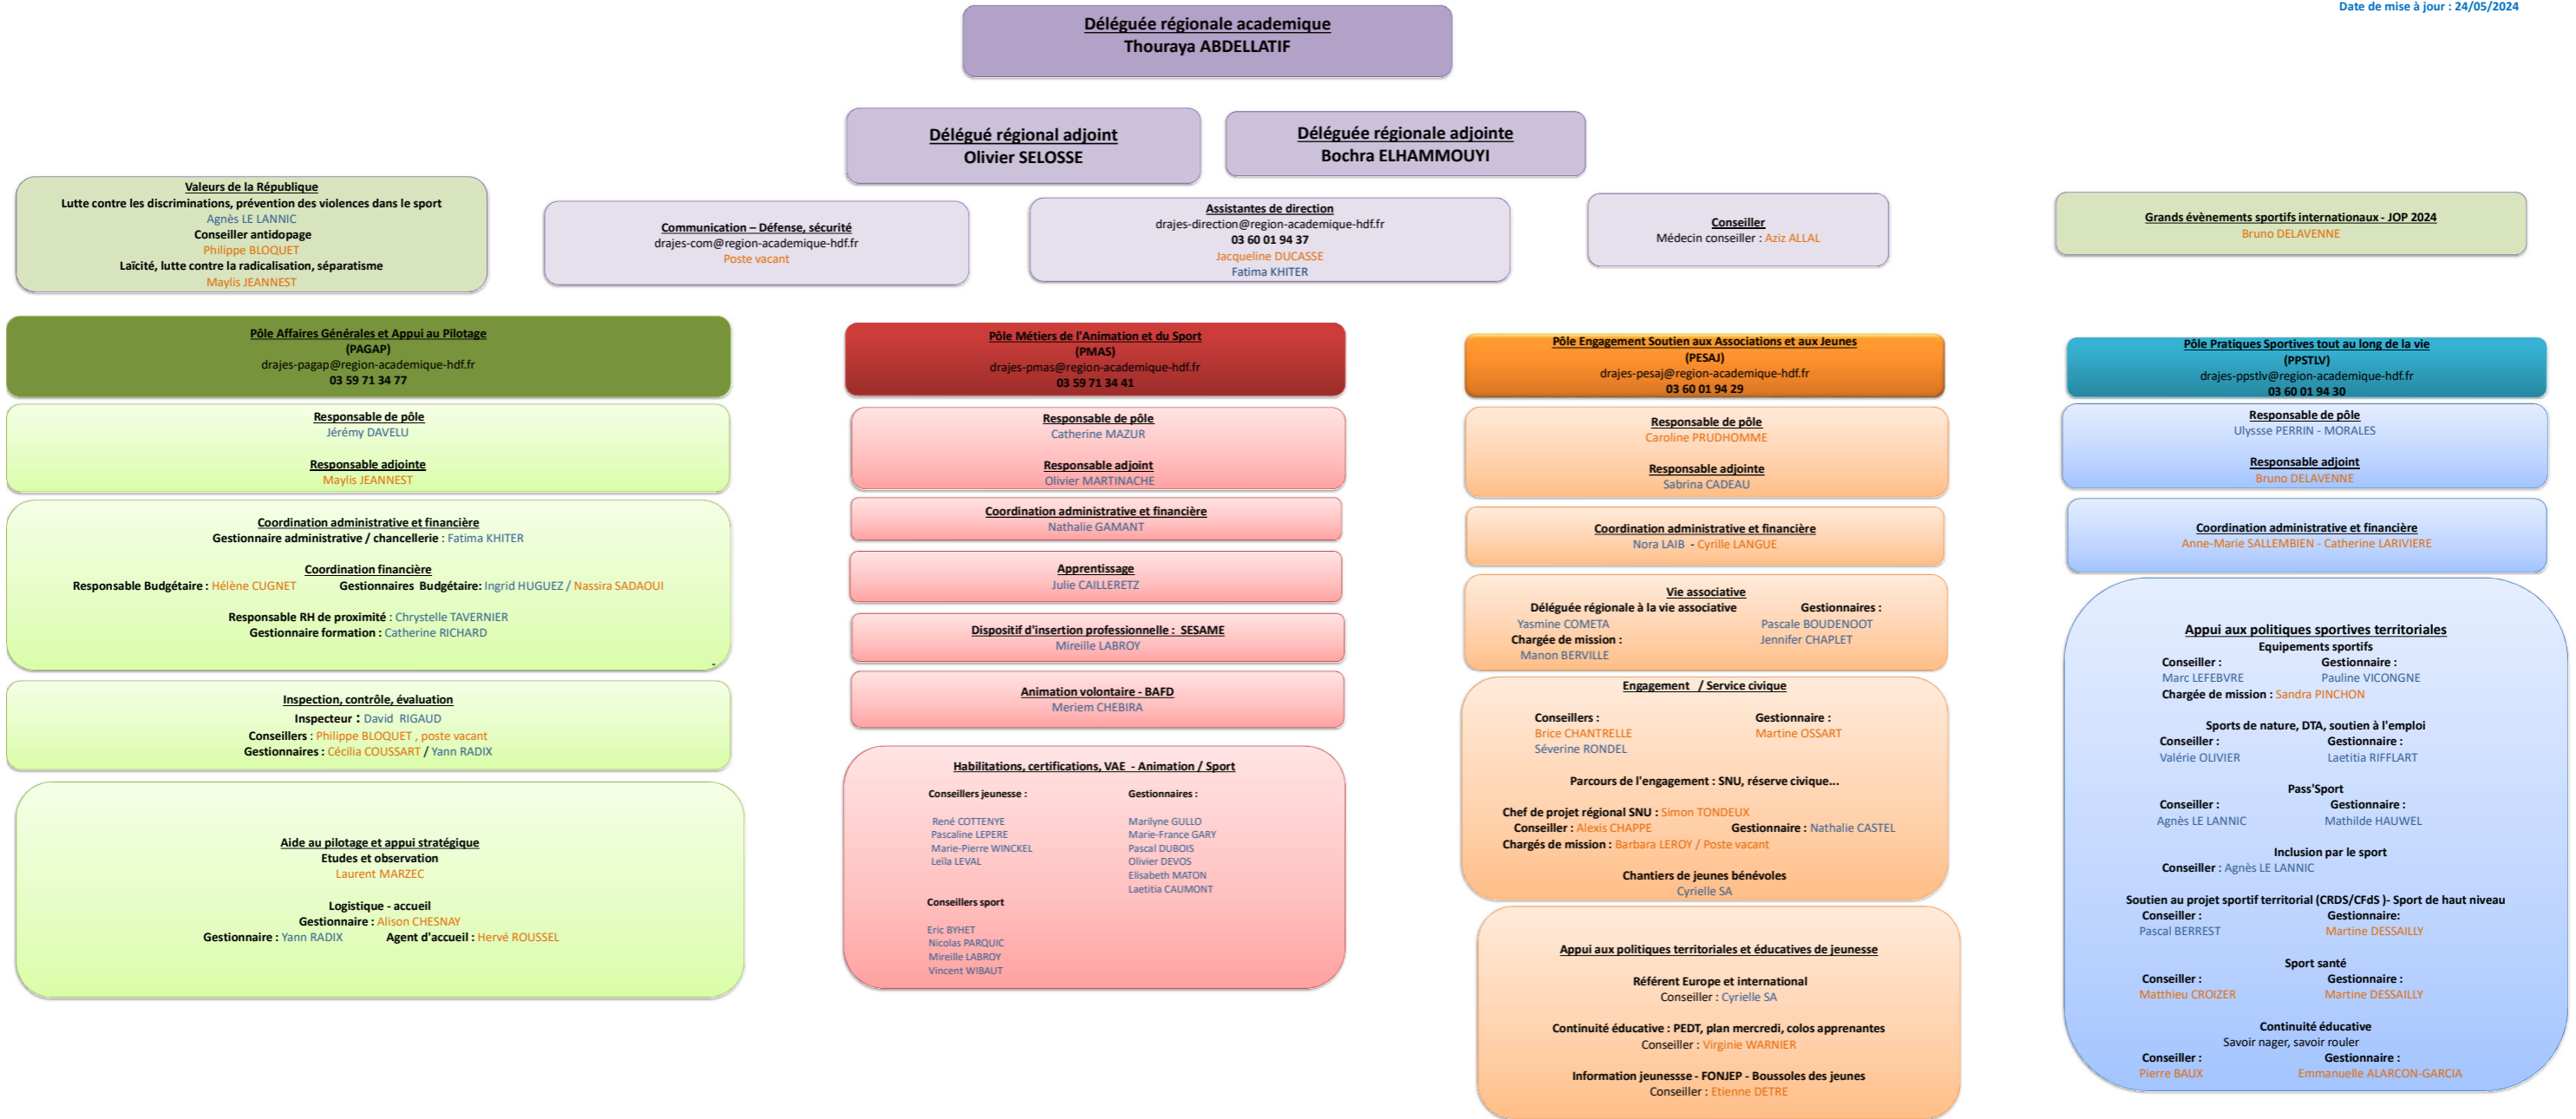

DELEGATION REGIONALE ACADEMIQUE A LA JEUNESSE, A L'ENGAGEMENT ET AUX SPORTS

Date de mise à jour : 24/05/2024

Pôle Pratiques Sportives tout au long de la vie (PPSTLV) - Appui aux politiques sportives fédérales
Conseillers Techniques Sportifs