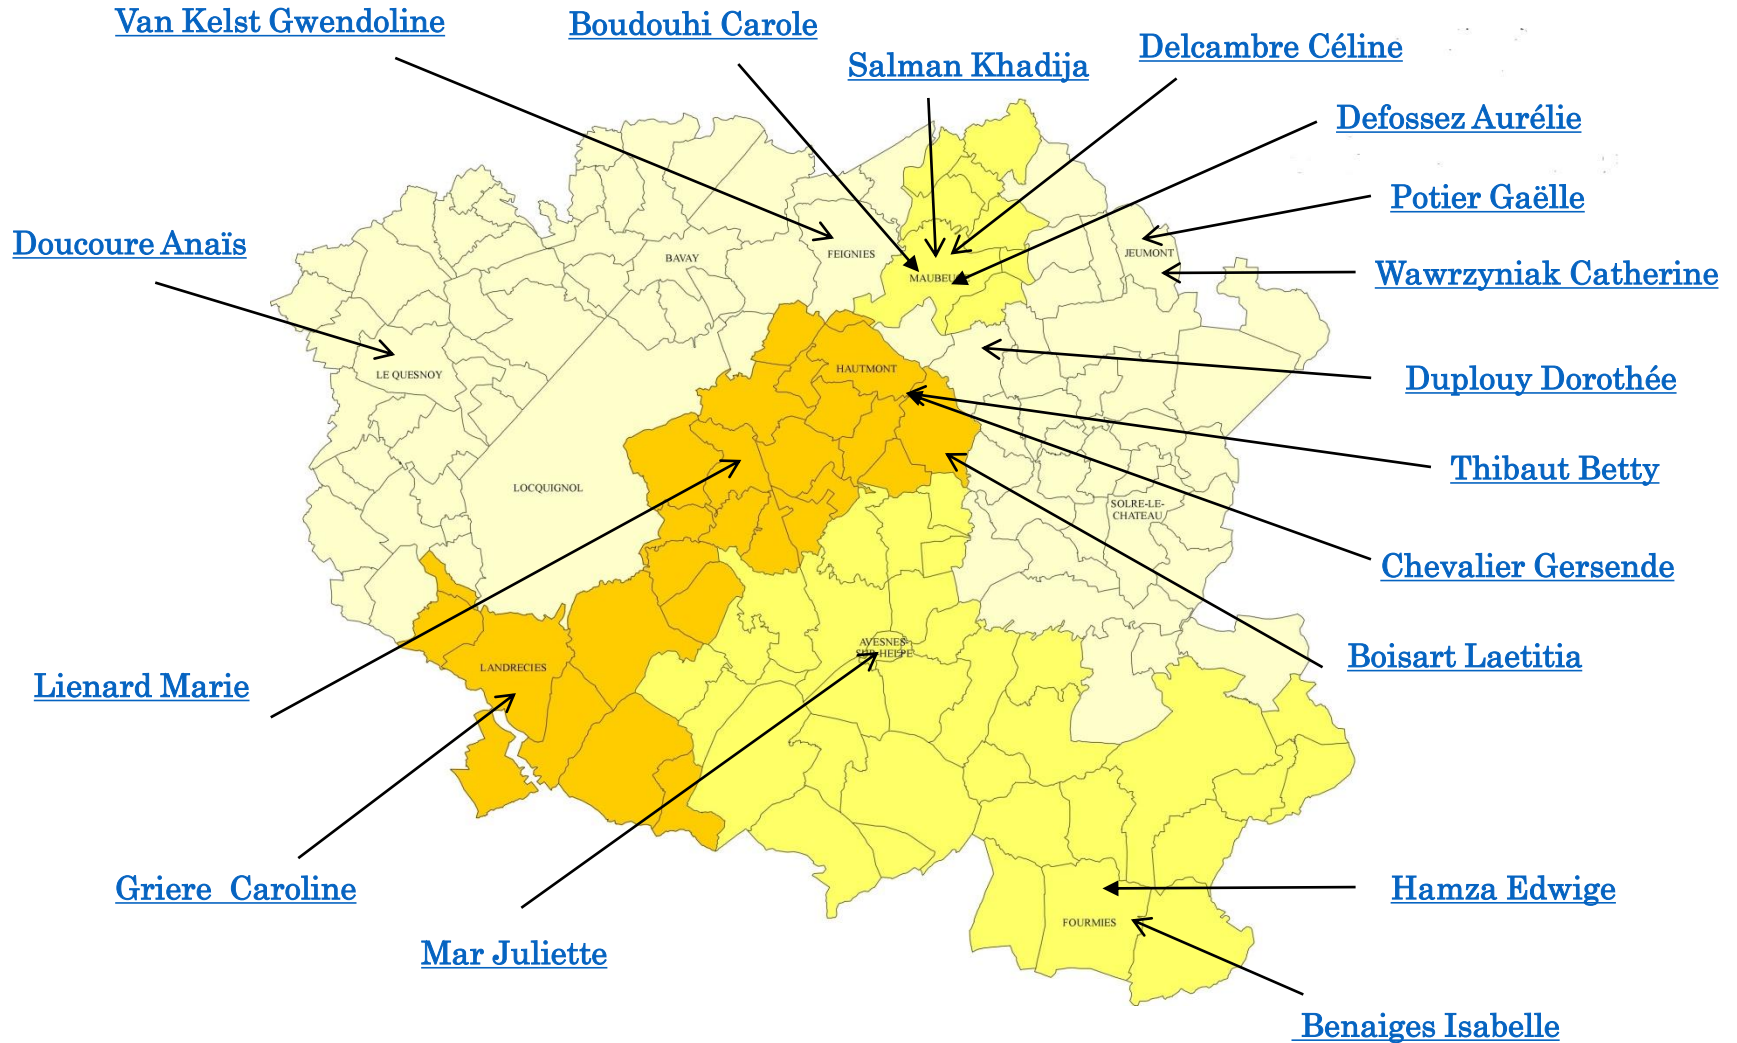

Descamps Fabienne

Dujardin Elodie

Gurteen Christelle

La Barbera Marine

Ochi Nadine

Owczarczak Marie-France

Remmerie Pauline

Service Social en Faveur des Elèves 2024 – 2025 Bassin de la Sambre - Avesnois