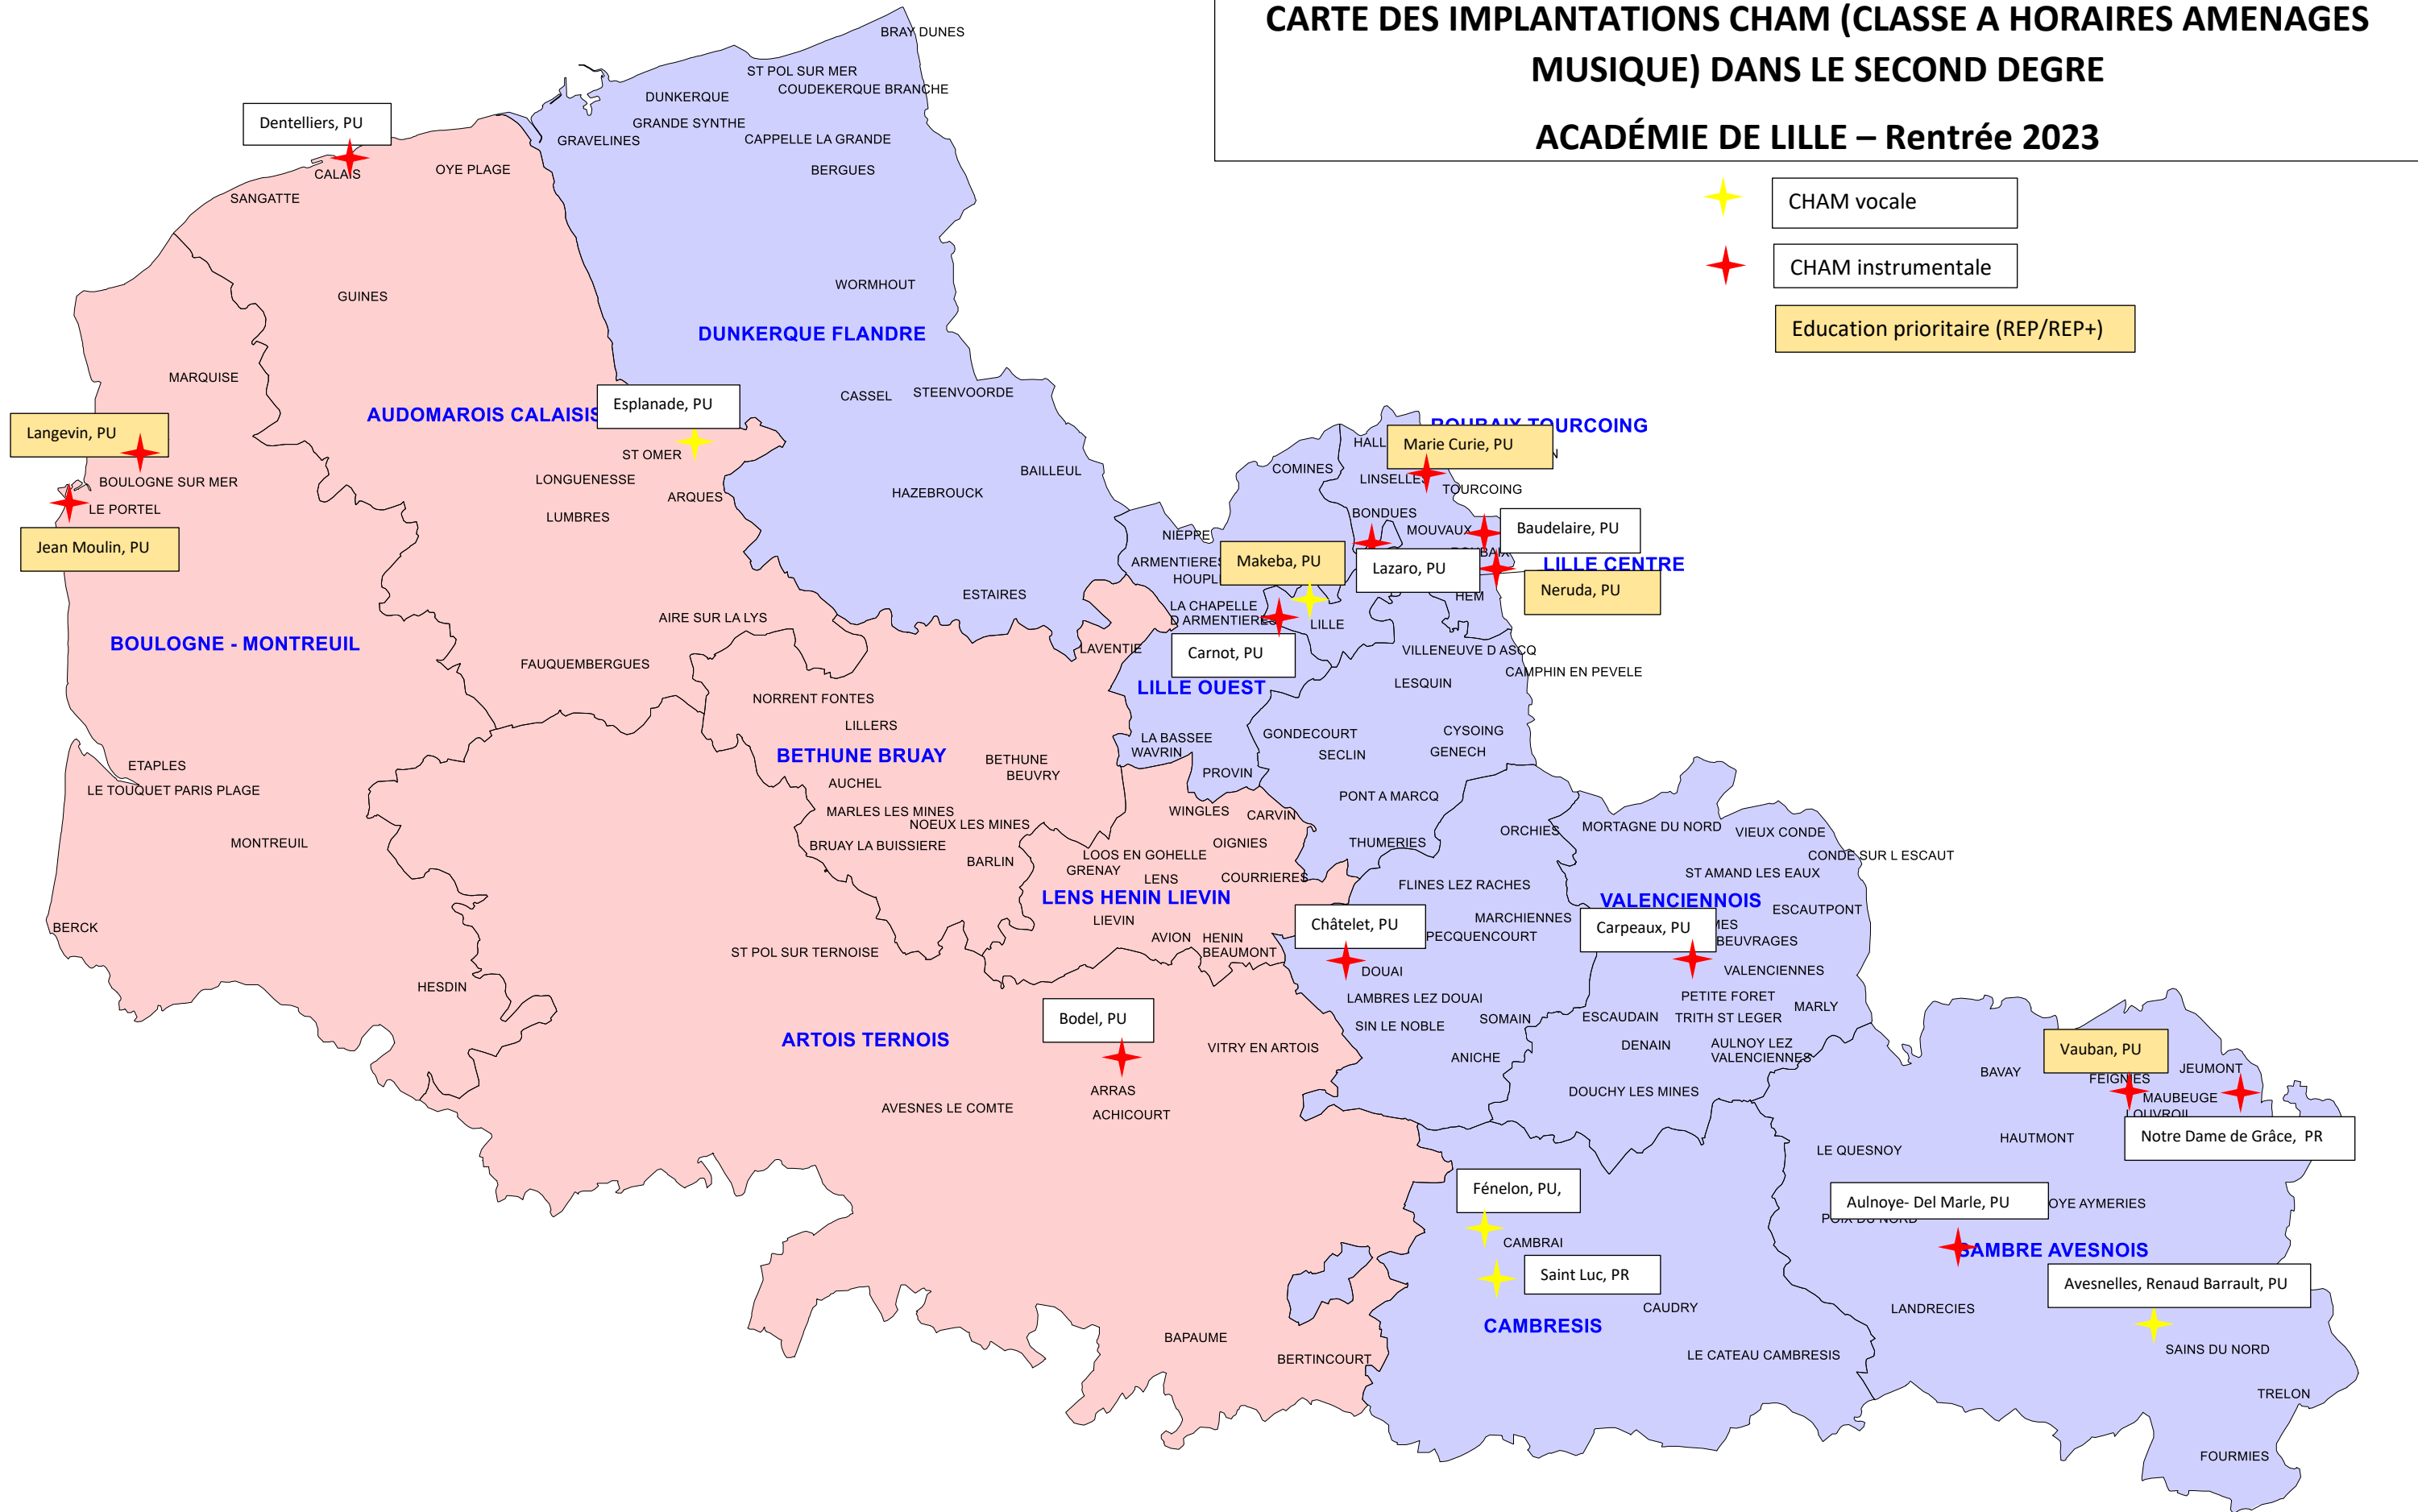

CARTE DES IMPLANTATIONS CHAM (CLASSE A HORAIRES AMENAGES MUSIQUE) DANS LE SECOND DEGRE

ACADÉMIE DE LILLE – Rentrée 2023

-  CHAM vocale
-  CHAM instrumentale
-  Education prioritaire (REP/REP+)

Département du NORD

Département du PAS-DE-CALAIS